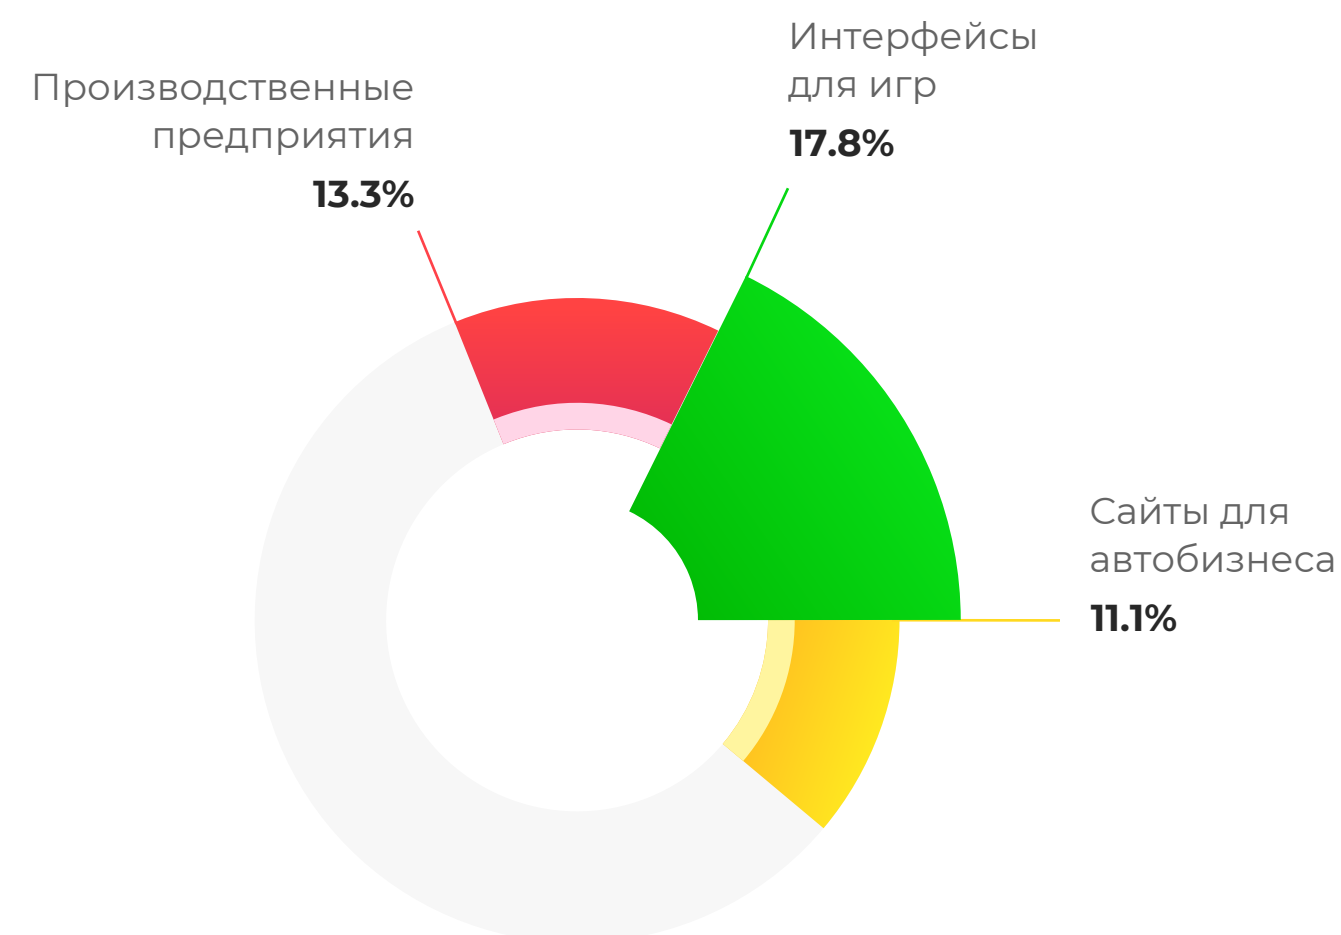

32

Счастливых
клиентов

7

Лет
работаем
на глобальном
рынке

Отраслевая экспертиза

Производство
Спорт
Красота и здоровье
Туризм
Спорт

Строительство
Fashion
Blockchain
Еда и рестораны
Автобизнес

Ритэйл
Сертификация
Игры и развлечения
Телеком
Software