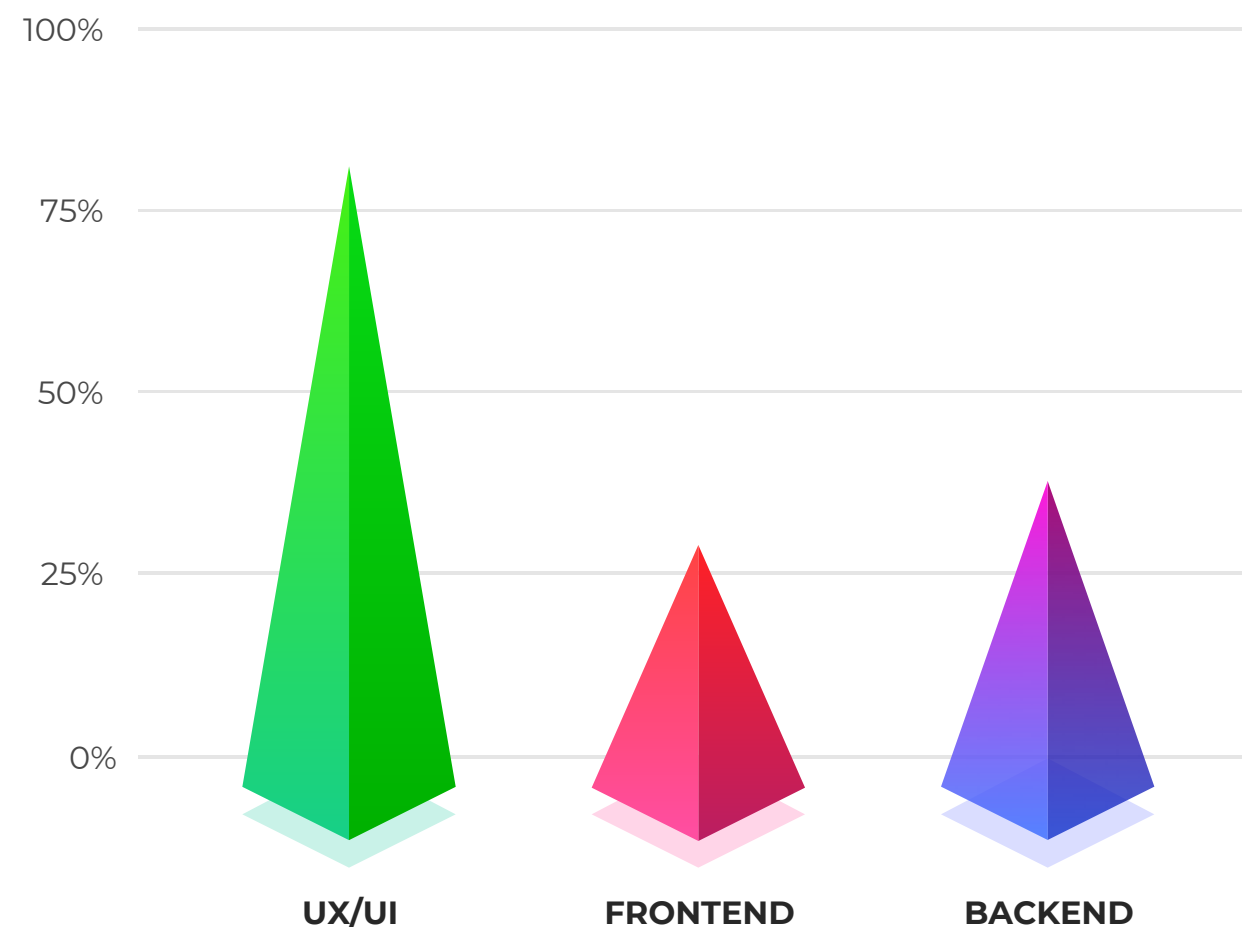

Признаны

одним из лучших
UX-агентств 2019 и 2018

Входим в список

лучших IT-разработчиков
2019 по версии Wadline

46

Проектов
завершено

32

Счастливых
клиентов

7

Лет
работаем
на глобальном
рынке

Отраслевая экспертиза

Производство
Спорт
Красота и здоровье
Туризм
Спорт

Строительство
Fashion
Blockchain
Еда и рестораны
Автобизнес

Ритэйл
Сертификация
Игры и развлечения
Телеком
Software