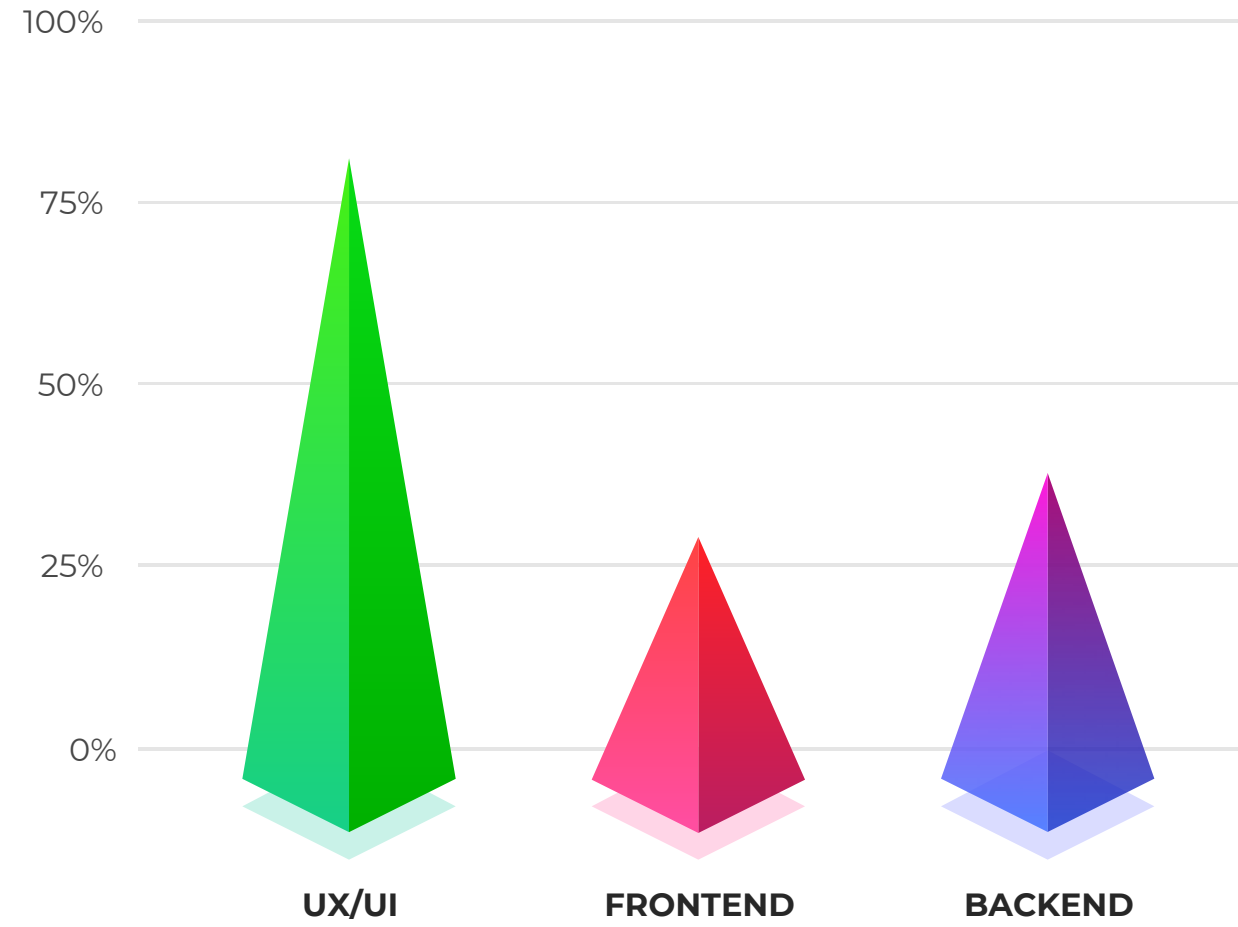

Признаны
одним из лучших
UX-агентств 2018

Входим в ТОП
белорусских B2B
компаний

46 Проектов
завершено

32 Счастливых
клиентов

7 Лет
работаем
на глобальном
рынке

Отраслевая экспертиза

Производство
Спорт
Красота и здоровье
Туризм
Спорт

Строительство
Fashion
Blockchain
Еда и рестораны
Автобизнес

Ритэйл
Сертификация
Игры и развлечения
Телеком
Software