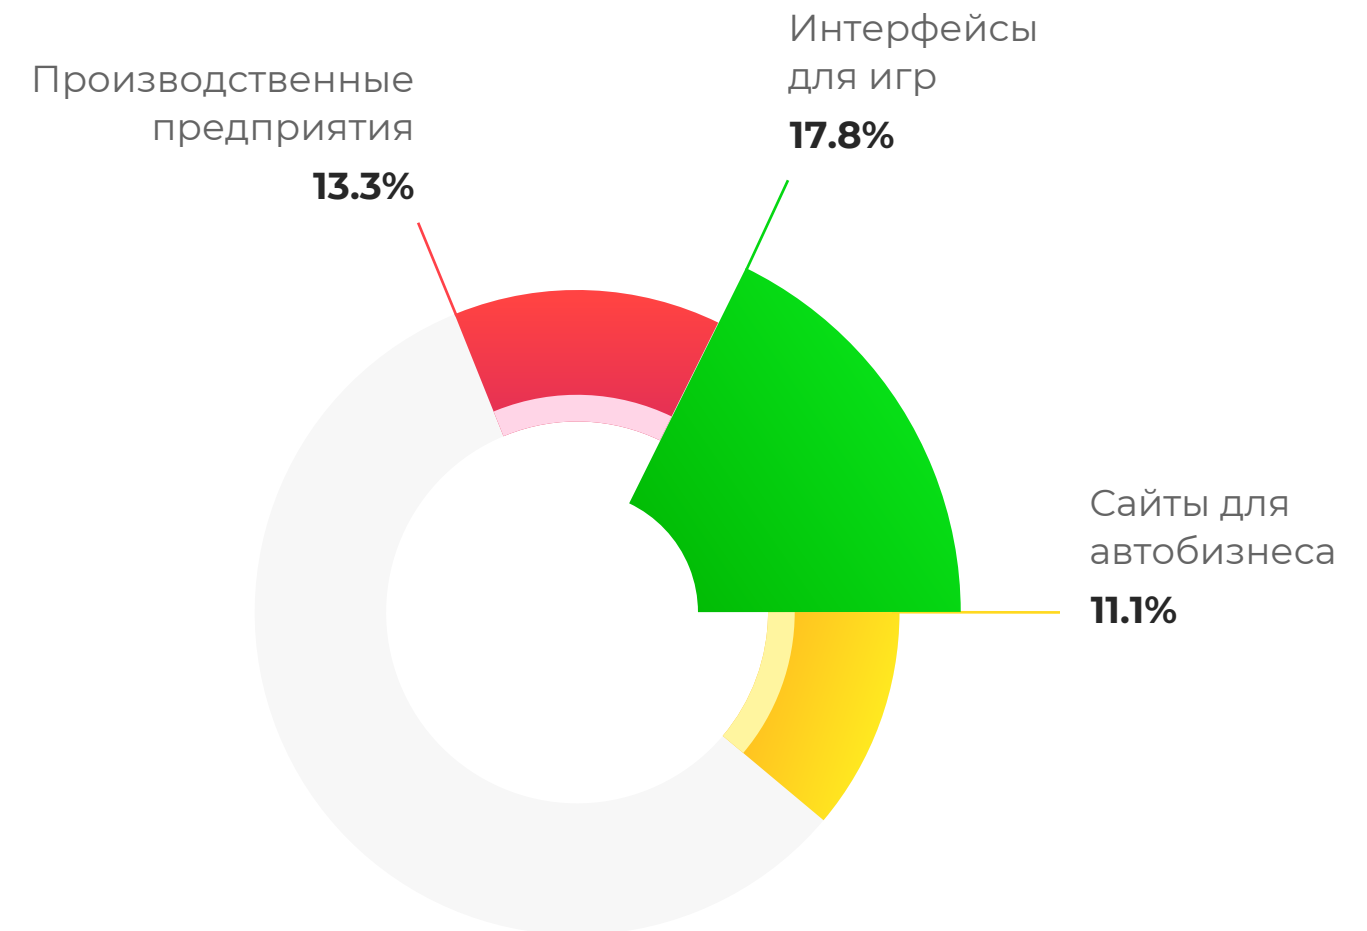

Отраслевая экспертиза

Производство
Спорт
Красота и здоровье
Туризм
Спорт

Строительство
Fashion
Blockchain
Еда и рестораны
Автобизнес

Ритэйл
Сертификация
Игры и развлечения
Телеком
Software